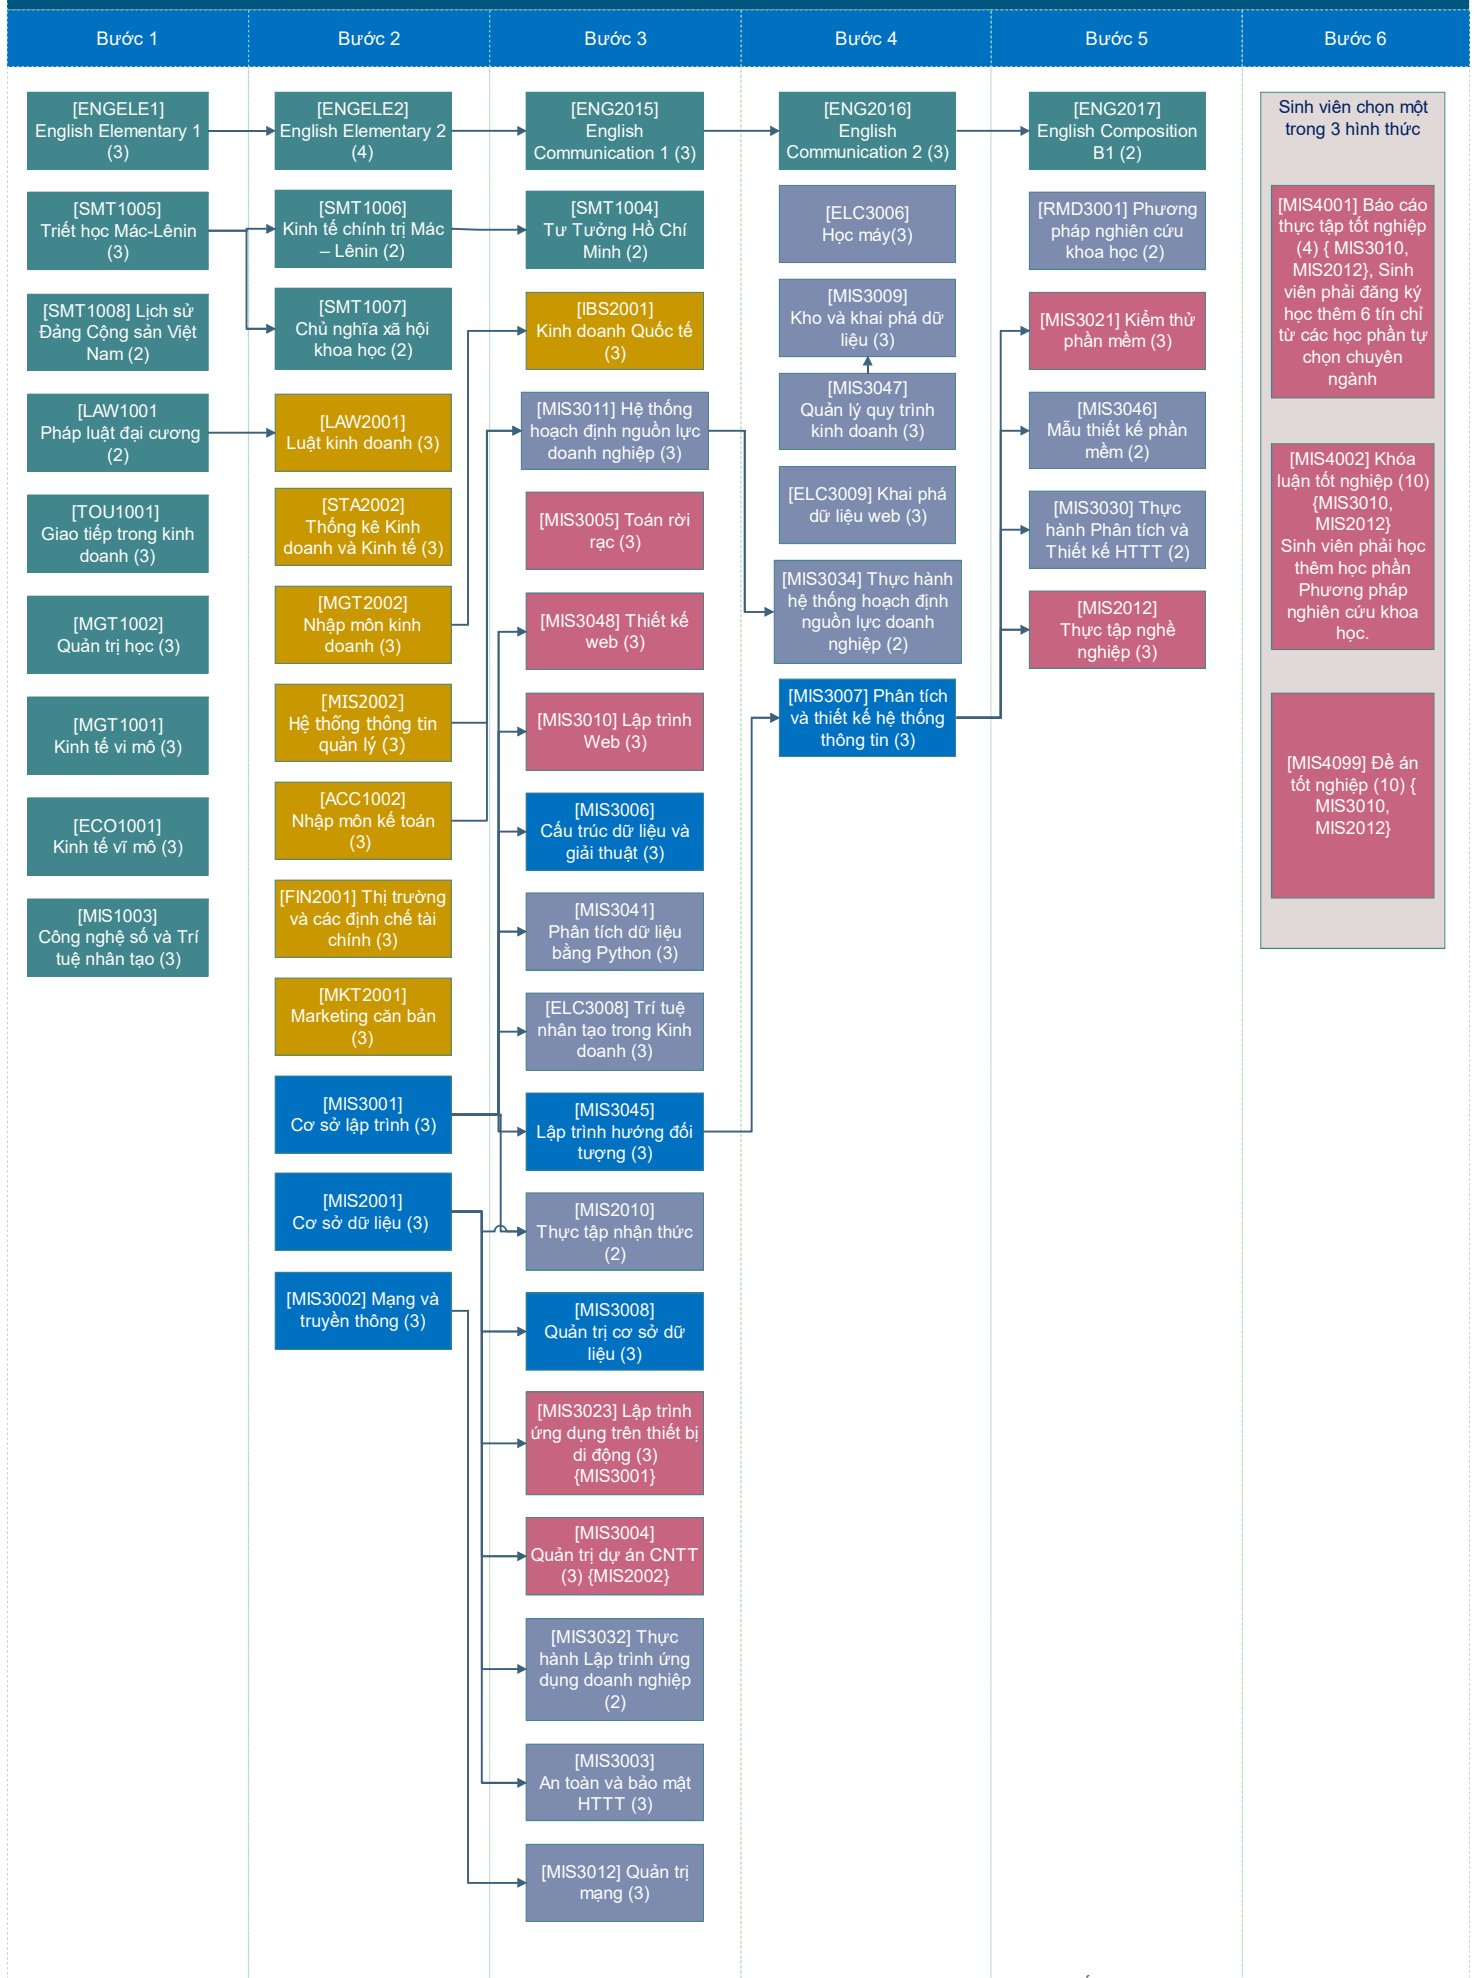

Lộ trình đào tạo Chuyên ngành Tin học quản lý (áp dụng từ năm học 2025-2026)

Ghi chú: [...] : Mã học phần; (...) : Số tín chỉ

■ Kiến thức đại cương  
 ■ Kiến thức khối ngành  
 ■ Kiến thức ngành  
 ■ Kiến thức chuyên ngành  
 ■ Tự chọn